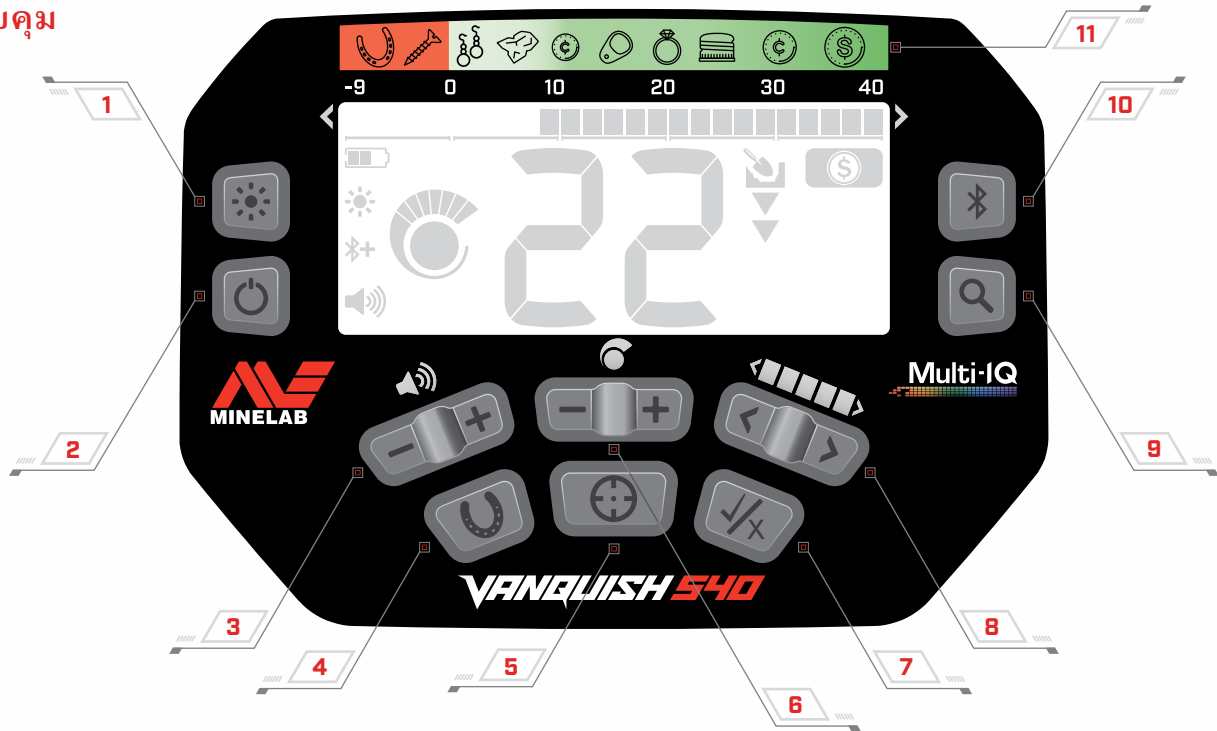

เครื่องประดับ

ค้นพบเครื่องประดับชั้นงามไม่ว่ามันจะอยู่ในพื้นแบบไหน

ปรับแต่งเอง

โหมดการค้นหาที่สามารถปรับแต่งได้เองเพื่อการค้นหาที่ดียิ่งขึ้น

แผงควบคุม

จอแสดงผล

แผงควบคุม

- | | |
|-----------------------------|----------------------------|
| 1 เปิด / ปิด ไฟหน้าจอ (540) | 7 ตัด / ไม่ตัด โลหะ |
| 2 เปิด / ปิด | 8 ปรับรูปแบบการตัดขยะ |
| 3 ปรับเสียง | 9 โหมดการค้นหา |
| 4 ไม่ตัดขยะ* | 10 เปิด / ปิด บลูทูธ (540) |
| 5 โหมดซีเฝ้า | 11 แลบบรรูปเป้าหมาย |
| 6 ปรับความไวภาครับ | |

* กดค้างเพื่อเข้าสู่การปรับ IRON BIAS (540)

จอแสดงผล

- | | |
|--------------------------------------|---------------------------|
| 12 ระดับพลังงาน | 18 หมายเลขเป้าหมาย |
| 13 สัญลักษณ์ เตือนเปิดไฟหน้าจอ (540) | 19 ระดับความลึก |
| 14 สัญลักษณ์ เปิด / ปิด บลูทูธ (540) | 20 โหมดการค้นหา |
| 15 ระดับเสียง | 21 การตัดแยกโลหะ |
| 16 ระดับความไวภาครับ | 22 สัญลักษณ์ การพินพ้อยท์ |
| 17 สัญลักษณ์ IRON BIAS | |