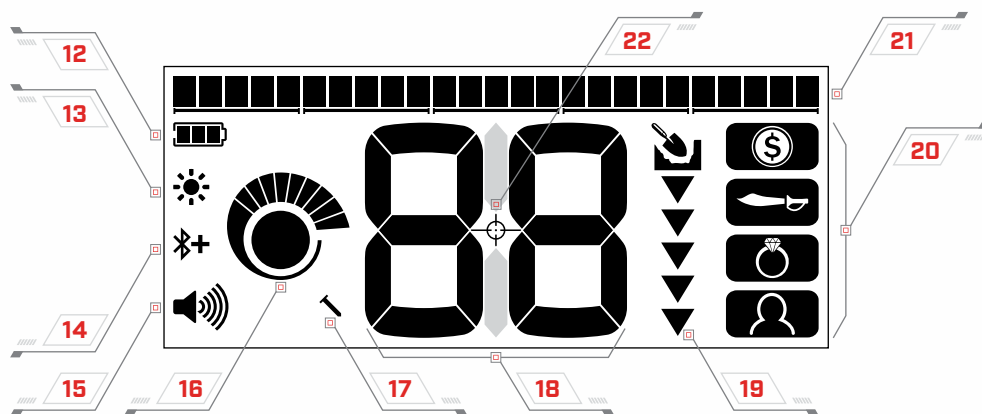

เครื่องประดับ

ค้นพบเครื่องประดับชั้นงามไม่ว่ามันจะอยู่ในพื้นแบบไหน

ปรับแต่งเอง

โหมดการค้นหาที่สามารถปรับแต่งได้เองเพื่อการค้นหาที่ดียิ่งขึ้น

แผงควบคุม

จอแสดงผล

แผงควบคุม

- | | |
|-----------------------------|----------------------------|
| 1 เปิด / ปิด ไฟหน้าจอ (540) | 7 ตัด / ไม่ตัด โลหะ |
| 2 เปิด / ปิด | 8 ปรับรูปแบบการตัดขยะ |
| 3 ปรับเสียง | 9 โหมดการค้นหา |
| 4 ไม่ตัดขยะ* | 10 เปิด / ปิด บลูทูธ (540) |
| 5 โหมดซีเฝ้า | 11 แลบบรรูปเป้าหมาย |
| 6 ปรับความไวภาครับ | |

* กดค้างเพื่อเข้าสู่การปรับ IRON BIAS (540)

จอแสดงผล

- | | |
|--------------------------------------|---------------------------|
| 12 ระดับพลังงาน | 18 หมายเลขเป้าหมาย |
| 13 สัญลักษณ์ เตือนเปิดไฟหน้าจอ (540) | 19 ระดับความลึก |
| 14 สัญลักษณ์ เปิด / ปิด บลูทูธ (540) | 20 โหมดการค้นหา |
| 15 ระดับเสียง | 21 การตัดแยกโลหะ |
| 16 ระดับความไวภาครับ | 22 สัญลักษณ์ การพินพ้อยท์ |
| 17 สัญลักษณ์ IRON BIAS | |